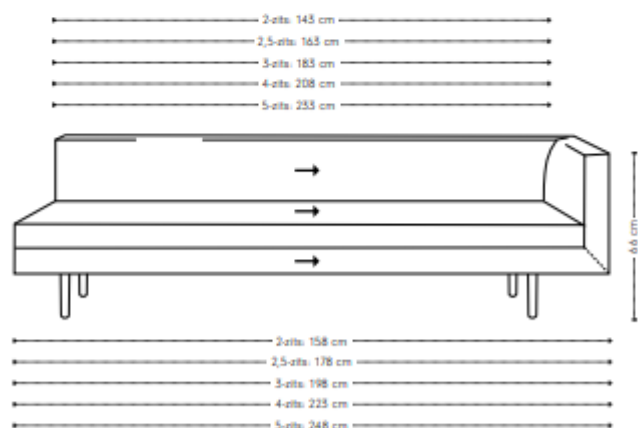

Etcetera bank

hoogte + breedte + zitbreedte

Maatvoering

diepte
+ zitdiepte
+ zithoogte

Extra stiknaden bij uitvoering in leer

Etcetera 1-arm

hoogte + breedte + zitbreedte

Maatvoering

diepte
+ zitdiepte
+ zithoogte

Extra stiknaden bij uitvoering in leer

Etcetera element poef

Maatvoering

diepte
+ zitdiepte
+ zithoogte

Extra stiknaden bij uitvoering in leer

Etcetera poef

Maatvoering

hoogte + breedte + diepte

Extra stiknaden bij uitvoering in leer

Etcetera rugkussen

Maatvoering

Om een comfortabele zitdiepte te creëren zijn de Etcetera rugkussens ontwikkeld. Wij adviseren om een Etcetera kussen 94 te combineren in een 1,5-zits element.