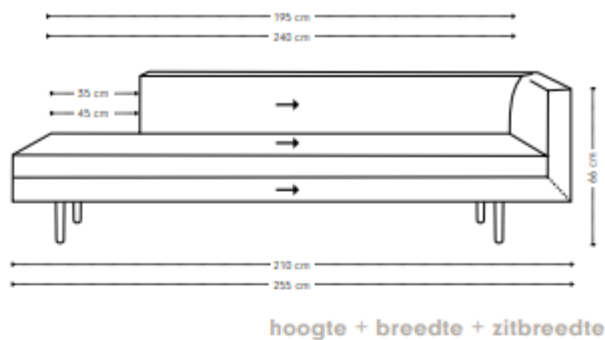

Etcetera bank

hoogte + breedte + zitbreedte

Maatvoering

diepte
+ zitdiepte
+ zithoogte

Extra stiknaden bij uitvoering in leer

Etcetera 1-arm

hoogte + breedte + zitbreedte

Maatvoering

diepte
+ zitdiepte
+ zithoogte

Extra stiknaden bij uitvoering in leer

Etcetera element poef

Maatvoering

diepte
+ zitdiepte
+ zithoogte

Extra stiknaden bij uitvoering in leer

Etcetera poef

Maatvoering

hoogte + breedte + diepte

Extra stiknaden bij uitvoering in leer

Etcetera rugkussen

Maatvoering

Om een comfortabele zitdiepte te creëren zijn de Etcetera rugkussens ontwikkeld. Wij adviseren om een Etcetera kussen 94 te combineren in een 1,5-zits element.