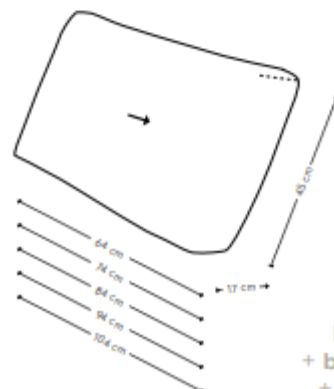

hoogte
+ breedte
+ diepte