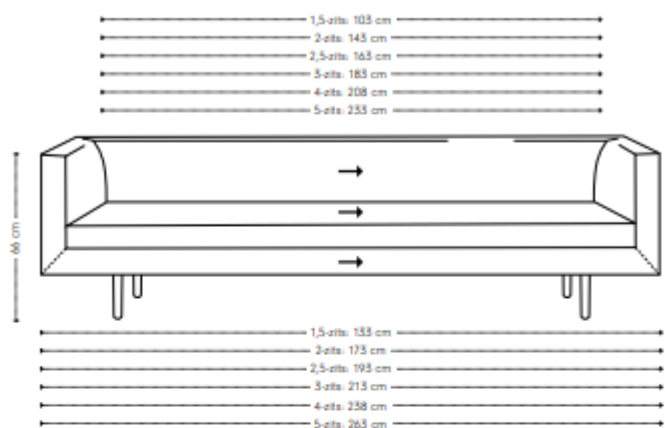

Etcetera bank

hoogte + breedte + zitbreedte

Maatvoering

diepte
+ zitdiepte
+ zithoogte

Extra stiknaden bij uitvoering in leer

Etcetera 1-arm

hoogte + breedte + zitbreedte

Maatvoering

diepte
+ zitdiepte
+ zithoogte

Extra stiknaden bij uitvoering in leer

Etcetera element poef

Maatvoering

diepte
+ zitdiepte
+ zithoogte

Extra stiknaden bij uitvoering in leer

Etcetera poef

Maatvoering

hoogte + breedte + diepte

Extra stiknaden bij uitvoering in leer

Etcetera rugkussen

Maatvoering

Om een comfortabele zitdiepte te creëren zijn de Etcetera rugkussens ontwikkeld. Wij adviseren om een Etcetera kussen 94 te combineren in een 1,5-zits element.